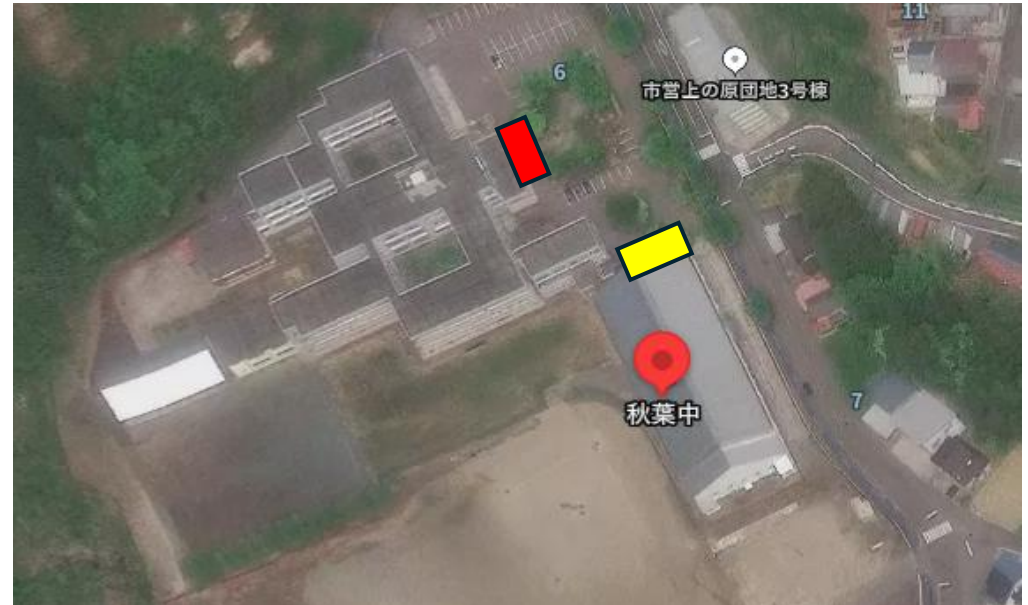

寺泊中学校

秋葉中学校

刈谷田中学校

与板中学校

■ : 出入口

長岡リリックホール

ダイエープロビスフェニックスプール

長岡造形大学